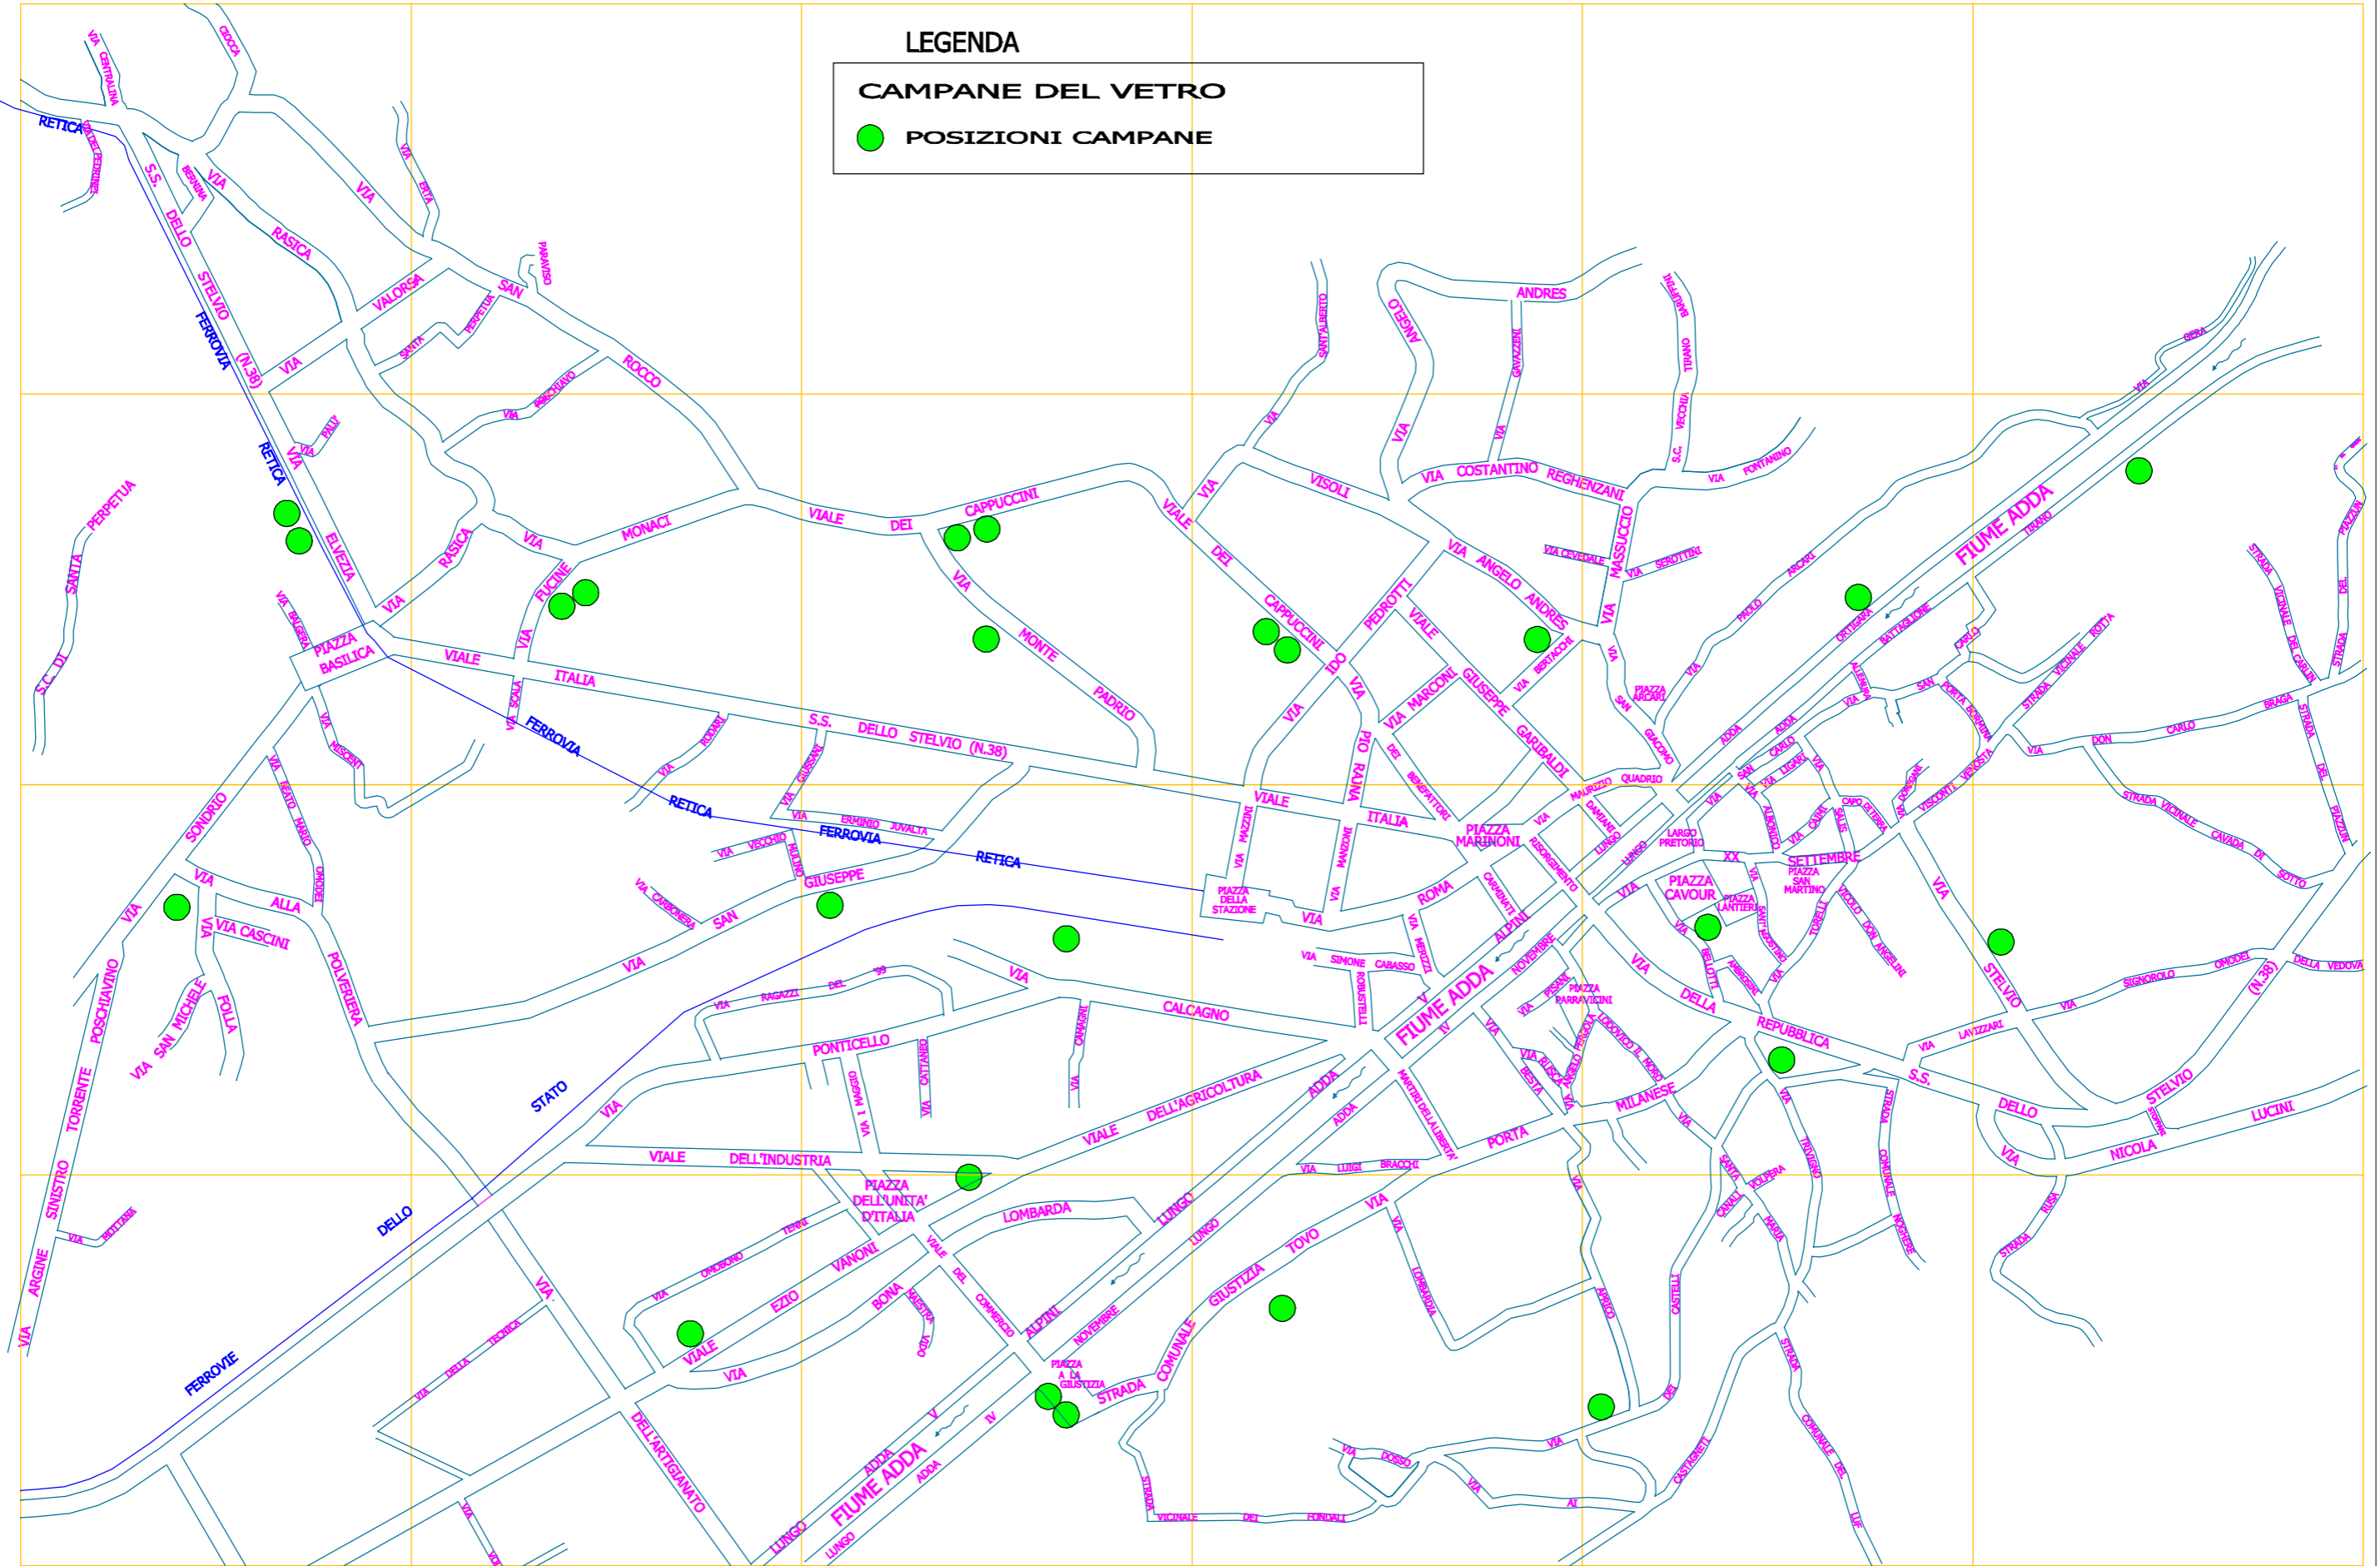

A

B

C

D

E

F

LEGENDA

CAMPANE DEL VETRO

● POSIZIONI CAMPANE

1

2

3

4

BARUFFINI - piazzale ex scuole elementari
COLOGNA - piazza della chiesa